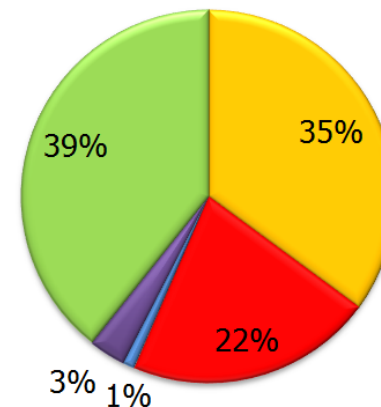

Resultado Final Eleições Conselho Regional 19ª Região - SE

Total de Psicólogos inscritos no CRP 19: 1.580
 Total de Psicólogos Aptos a Votar: 974

INTERNET	
CHAPA 11	332
CHAPA 12	198
BRANCOS	10
NULOS	31
TOTAL VOTOS	571

CORRESPONDÊNCIA	
CHAPA 11	10
CHAPA 12	10
BRANCOS	0
NULOS	0
TOTAL VOTOS	20

RESULTADO FINAL

CHAPA 11	342
CHAPA 12	208
BRANCOS	10
NULOS	31
TOTAL GERAL VOTOS	591
NÃO VOTARAM	383

- CHAPA 11
- CHAPA 12
- BRANCOS
- NULOS
- NÃO VOTARAM