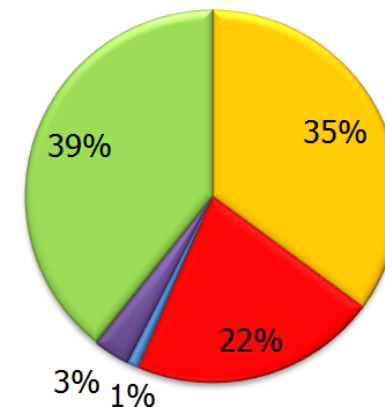

- CHAPA 11
- CHAPA 12
- BRANCOS
- NULOS
- NÃO VOTARAM