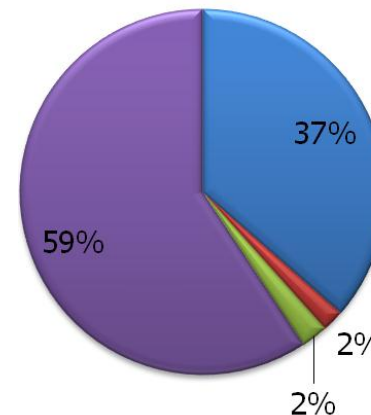

- CHAPA 11
- BRANCOS
- NULOS
- NÃO VOTARAM