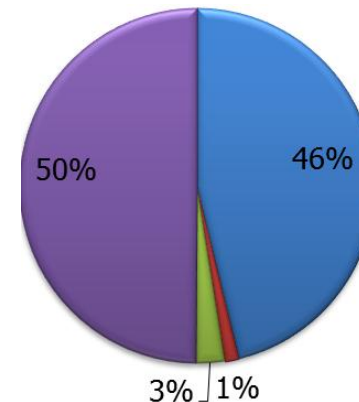

Resultado Final Eleições Conselho Regional 22ª Região - MA

Total de Psicólogos inscritos no CRP 22: 1.243
 Total de Psicólogos Aptos a Votar: 846

INTERNET	
CHAPA 13	339
BRANCOS	11
NULOS	22
TOTAL VOTOS	372

CORRESPONDÊNCIA	
CHAPA 13	52
BRANCOS	0
NULOS	0
TOTAL VOTOS	52

RESULTADO FINAL

CHAPA 13	391
BRANCOS	11
NULOS	22
TOTAL GERAL VOTOS	424
NÃO VOTARAM	422

- CHAPA 13
- BRANCOS
- NULOS
- NÃO VOTARAM