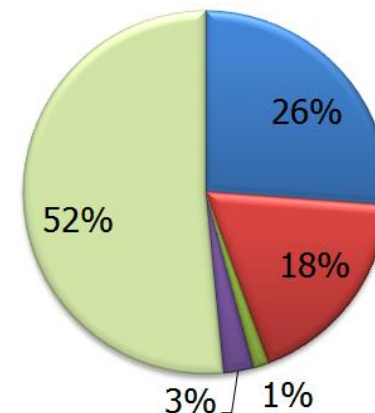

Resultado Final Eleições Conselho Regional 8ª Região - PR

Total de Psicólogos inscritos no CRP 08: 12.964
 Total de Psicólogos Aptos a Votar: 11.160

INTERNET	
CHAPA 11	1954
CHAPA 12	1555
BRANCOS	147
NULOS	286
TOTAL VOTOS	3942

CORRESPONDÊNCIA	
CHAPA 11	967
CHAPA 12	478
BRANCOS	10
NULOS	12
TOTAL VOTOS	1467

RESULTADO FINAL

CHAPA 11	2921
CHAPA 12	2033
BRANCOS	157
NULOS	298
TOTAL GERAL VOTOS	5409
NÃO VOTARAM	5751

- CHAPA 11
- CHAPA 12
- BRANCOS
- NULOS
- NÃO VOTARAM