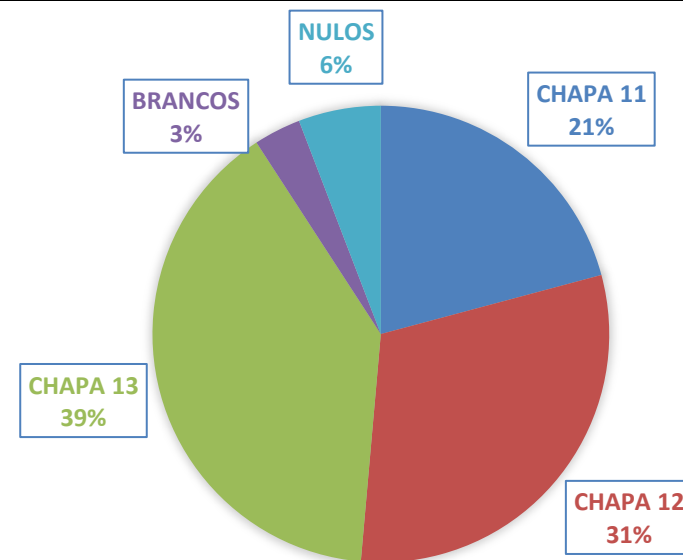

Conselho
Federal de
Psicologia

Resultado Eleições Conselho Regional 1ª Região - DF

Total de inscritos no CRP: 8387

Total de psicólogos aptos a votar: 7144

INTERNET	
CHAPA 11	775
CHAPA 12	1137
CHAPA 13	1467
BRANCOS	124
NULOS	217
TOTAL VOTOS	3720

Não há votos por correspondência.

RESULTADO FINAL

RESULTADO FINAL	
CHAPA 11	775
CHAPA 12	1137
CHAPA 13	1467
BRANCOS	124
NULOS	217
TOTAL DE VOTOS	3720

Chapa 11 – Proximus e Unidos
 Chapa 12 – PsiDF: Vem somar, Vem cuidar
 Chapa 13 – Fortalecer a Profissão