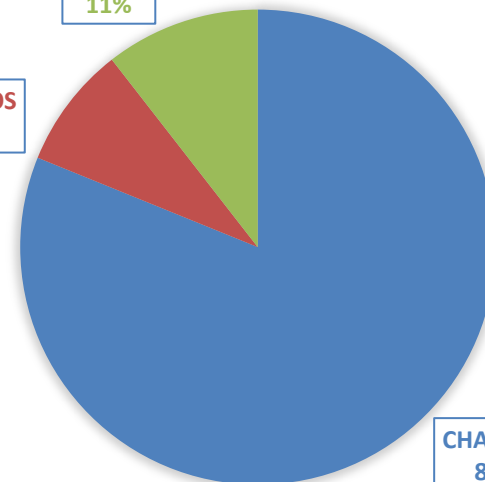

Conselho
Federal de
Psicologia

Resultado Eleições Conselho Regional 2ª Região - PE

Total de inscritos no CRP: 9728

Total de psicólogos aptos a votar: 6602

INTERNET	
CHAPA 11	2109
BRANCOS	220
NULOS	278
TOTAL VOTOS	2607

CORRESPONDÊNCIA	
CHAPA 11	42
BRANCOS	1
NULOS	1
TOTAL VOTOS	44

RESULTADO FINAL

RESULTADO FINAL	
CHAPA 11	2151
BRANCOS	221
NULOS	279
TOTAL DE VOTOS	2651

Chapa 11 – S. E. R. PSI: Cuidando da Profissão

BRANCOS
8%

NULOS
11%

CHAPA 11
81%

Conselho
Federal de
Psicologia

Consulta Nacional

Resultado parcial 2ª Região - PE

INTERNET	VOTOS
CHAPA 21	297
CHAPA 22	607
CHAPA 23	1128
CHAPA 24	243
BRANCOS	140
NULOS	192
TOTAL	2607