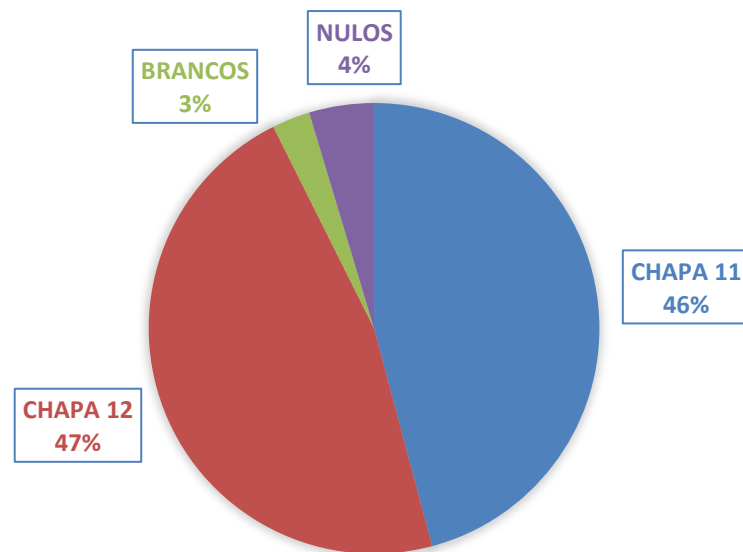

Conselho
Federal de
Psicologia

Resultado Eleições Conselho Regional 3ª Região - BA

Conselho Regional
de Psicologia

3ª REGIÃO - BA

Total de inscritos no CRP: 10047

Total de psicólogos aptos a votar: 7243

INTERNET	
CHAPA 11	1391
CHAPA 12	1410
BRANCOS	85
NULOS	149
TOTAL VOTOS	3035

CORRESPONDÊNCIA	
CHAPA 11	88
CHAPA 12	99
BRANCOS	3
NULOS	1
TOTAL VOTOS	191

RESULTADO FINAL

RESULTADO FINAL	
CHAPA 11	1479
CHAPA 12	1509
BRANCOS	88
NULOS	150
TOTAL DE VOTOS	3226

Chapa 11 – Vamos Juntas/os, vem cuidar!
Chapa 12 – Psicologias em Movimento