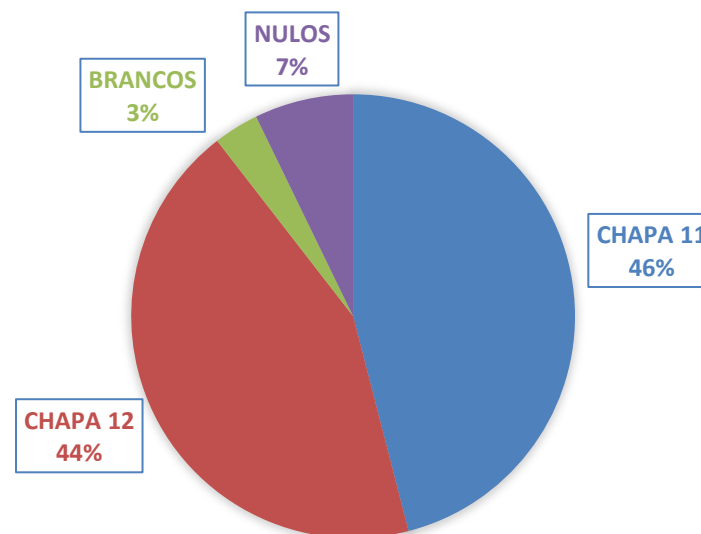

Conselho
Federal de
Psicologia

Resultado Eleições Conselho Regional 4ª Região - MG

CONSELHO
REGIONAL DE
PSICOLOGIA
MINAS GERAIS

Total de inscritos no CRP: 31898

Total de psicólogos aptos a votar: 23317

INTERNET	
CHAPA 11	4364
CHAPA 12	4016
BRANCOS	340
NULOS	766
TOTAL VOTOS	9486

CORRESPONDÊNCIA	
CHAPA 11	774
CHAPA 12	848
BRANCOS	28
NULOS	39
TOTAL VOTOS	1689

RESULTADO FINAL

RESULTADO FINAL	
CHAPA 11	5138
CHAPA 12	4864
BRANCOS	368
NULOS	805
TOTAL DE VOTOS	11175

Chapa 11 – Cuidar da Profissão
Chapa 12 – Fortalecer a Profissão