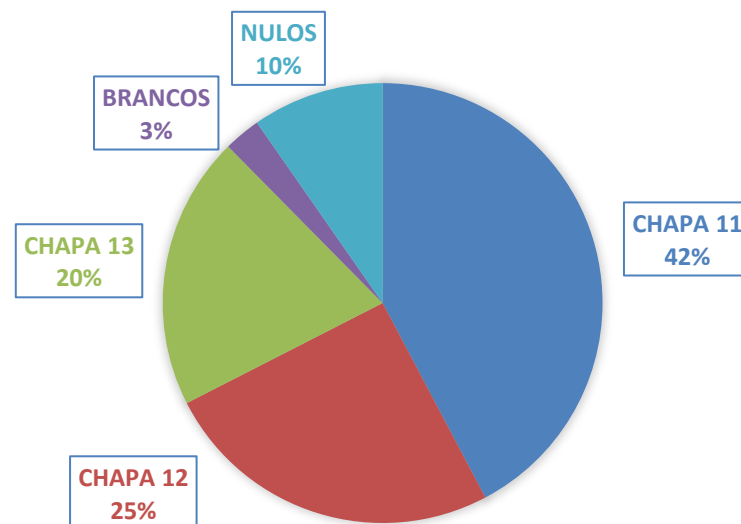

RESULTADO FINAL	
CHAPA 11	5344
CHAPA 12	3189
CHAPA 13	2545
BRANCOS	342
NULOS	1225
TOTAL DEVOTOS	12645

Chapa 11 – Ética e Compromisso Social para Cuidar da Profissão
Chapa 12 – Renovação da Psicologia
Chapa 13 – Atitude Psi: Um Conselho para os Psicólogos