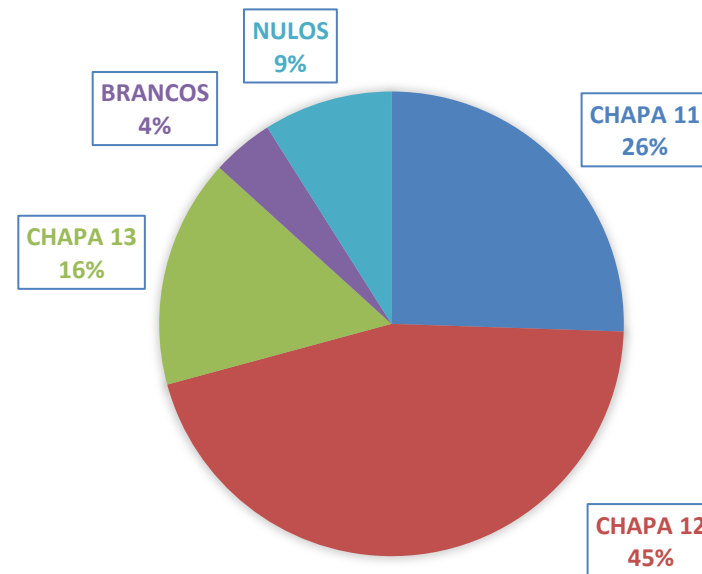

Conselho
Federal de
Psicologia

Resultado Eleições Conselho Regional 6ª Região - SP

Conselho Regional
de Psicologia SP

Total de inscritos no CRP: 89446

INTERNET	
CHAPA 11	6553
CHAPA 12	11918
CHAPA 13	4279
BRANCOS	1174
NULOS	2597
TOTAL VOTOS	26521

Total de psicólogos aptos a votar: 67886

CORRESPONDÊNCIA	
CHAPA 11	1000
CHAPA 12	1473
CHAPA 13	437
BRANCOS	96
NULOS	59
TOTAL VOTOS	3065

RESULTADO FINAL

RESULTADO FINAL	
CHAPA 11	7553
CHAPA 12	13391
CHAPA 13	4716
BRANCOS	1270
NULOS	2656
TOTAL DE VOTOS	29586

Chapa 11 – Renovação da Psicologia
Chapa 12 – Pra Cuidar da Profissão
Chapa 13 – Psicologia e Democracia