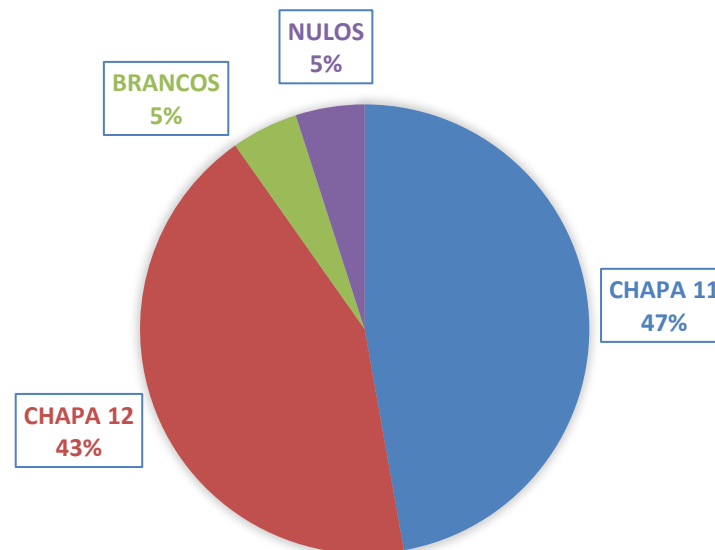

Conselho
Federal de
Psicologia

Resultado Eleições Conselho Regional 7ª Região - RS

CONSELHO REGIONAL
DE PSICOLOGIA
DO RIO GRANDE DO SUL

Total de inscritos no CRP: 18758

Total de psicólogos aptos a votar: 15946

INTERNET	
CHAPA 11	3527
CHAPA 12	3272
BRANCOS	403
NULOS	418
TOTAL VOTOS	7620

CORRESPONDÊNCIA	
CHAPA 11	628
CHAPA 12	515
BRANCOS	20
NULOS	19
TOTAL VOTOS	1182

RESULTADO FINAL

RESULTADO FINAL	
CHAPA 11	4155
CHAPA 12	3787
BRANCOS	423
NULOS	437
TOTAL DE VOTOS	8802

Chapa 11 – AmpliaPsi
Chapa 12 – Psicologia em Diálogos

Conselho
Federal de
Psicologia

Consulta Nacional

Resultado parcial 7ª Região - RS

INTERNET	VOTOS
CHAPA 21	1097
CHAPA 22	3072
CHAPA 23	1403
CHAPA 24	905
BRANCOS	605
NULOS	538
TOTAL	7620

CORRESPONDÊNCIA	
CHAPA 21	200
CHAPA 22	641
CHAPA 23	178
CHAPA 24	102
BRANCOS	21
NULOS	18
TOTAL	1160

RESULTADO FINAL

RESULTADO FINAL	
CHAPA 21	1297
CHAPA 22	3713
CHAPA 23	1581
CHAPA 24	1007
BRANCOS	626
NULOS	556
TOTAL	8780