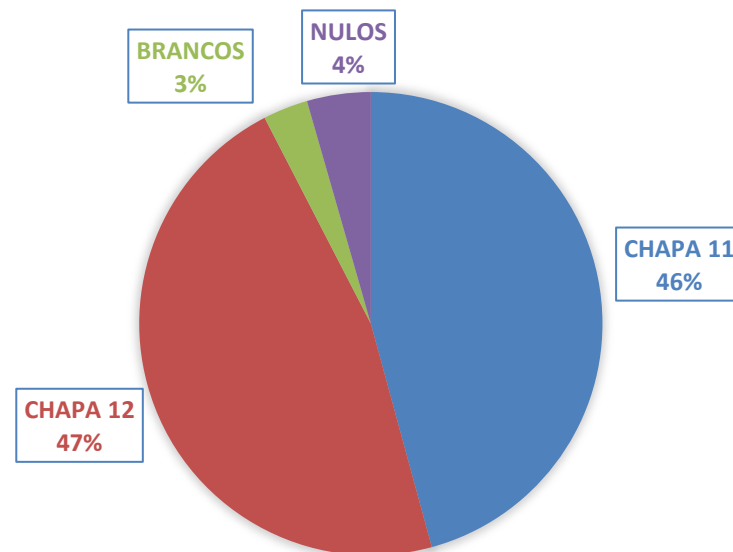

Conselho
Federal de
Psicologia

Resultado Eleições Conselho Regional 8ª Região - PR

Conselho
Regional de
Psicologia
do Paraná

Total de inscritos no CRP: 15749

Total de psicólogos aptos a votar: 13402

INTERNET	
CHAPA 11	2879
CHAPA 12	2968
BRANCOS	216
NULOS	312
TOTAL VOTOS	6375

CORRESPONDÊNCIA	
CHAPA 11	392
CHAPA 12	367
BRANCOS	8
NULOS	6
TOTAL VOTOS	773

RESULTADO FINAL

RESULTADO FINAL	
CHAPA 11	3271
CHAPA 12	3335
BRANCOS	224
NULOS	318
TOTAL DE VOTOS	7148

Chapa 11 – É Tempo de Diálogo
Chapa 12 – Força e Inovação