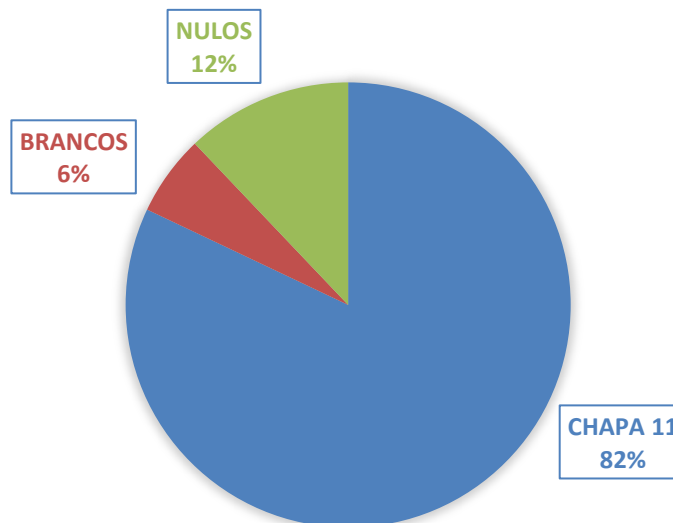

Total de inscritos no CRP: 6900

Total de psicólogos aptos a votar: 5596

INTERNET	
CHAPA 11	2148
BRANCOS	156
NULOS	345
<b>TOTAL VOTOS</b>	<b>2649</b>

CORRESPONDÊNCIA	
CHAPA 11	192
BRANCOS	11
NULOS	0
<b>TOTAL VOTOS</b>	<b>203</b>

## RESULTADO FINAL

RESULTADO FINAL	
CHAPA 11	2340
BRANCOS	167
NULOS	345
<b>TOTAL DE VOTOS</b>	<b>2852</b>

**Chapa 11 – CRP Forte: Ampliando Conquista e  
Valorizando a Profissão**

Conselho  
Federal de  
Psicologia