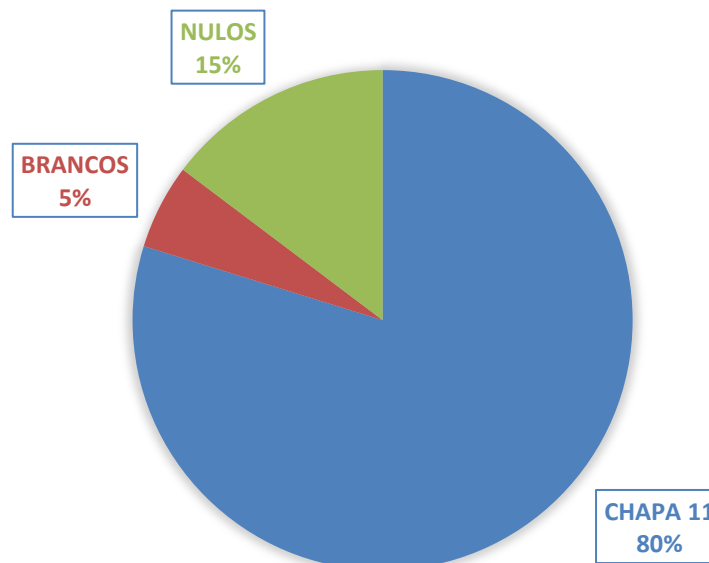

# Resultado Eleições Conselho Regional 10ª Região – PA/AP

Total de inscritos no CRP: 4169

Total de psicólogos aptos a votar: 2410

INTERNET	
CHAPA 11	812
BRANCOS	56
NULOS	150
<b>TOTAL VOTOS</b>	<b>1018</b>

CORRESPONDÊNCIA	
CHAPA 11	1
BRANCOS	0
NULOS	0
<b>TOTAL VOTOS</b>	<b>1</b>

## RESULTADO FINAL

RESULTADO FINAL	
CHAPA 11	813
BRANCOS	56
NULOS	150
<b>TOTAL DE VOTOS</b>	<b>1019</b>

**Chapa 11 – Psicologia em Movimentos: para cuidar de todxs**

Conselho  
Federal de  
Psicologia