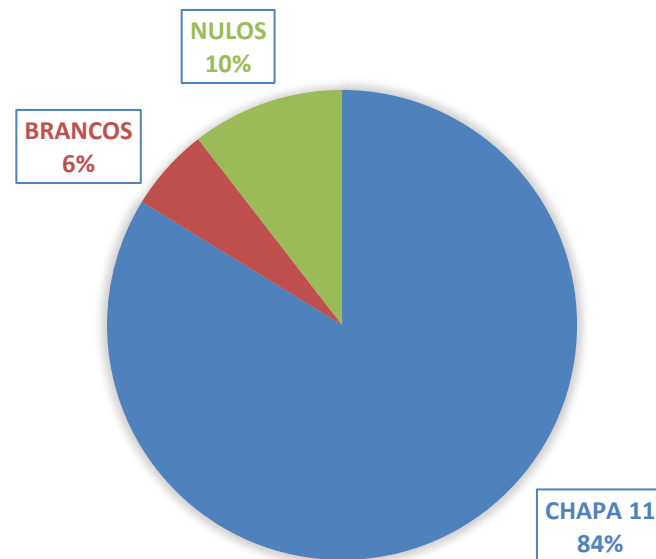

Conselho
Federal de
Psicologia

Resultado Eleições Conselho Regional 11ª Região – CE

Total de inscritos no CRP: 5739

Total de psicólogos aptos a votar: 4152

INTERNET	
CHAPA 11	1596
BRANCOS	109
NULOS	201
TOTAL VOTOS	1906

CORRESPONDÊNCIA	
CHAPA 11	10
BRANCOS	1
NULOS	0
TOTAL VOTOS	11

RESULTADO FINAL

RESULTADO FINAL	
CHAPA 11	1606
BRANCOS	110
NULOS	201
TOTAL DE VOTOS	1917

Chapa 11 – CRP-11 de Lutas

Consulta Nacional

Resultado parcial 11ª Região - CE

INTERNET	VOTOS
CHAPA 21	205
CHAPA 22	669
CHAPA 23	517
CHAPA 24	216
BRANCOS	137
NULOS	162
TOTAL	1906

CORRESPONDÊNCIA	
CHAPA 21	0
CHAPA 22	5
CHAPA 23	4
CHAPA 24	1
BRANCOS	0
NULOS	0
TOTAL	10

RESULTADO FINAL