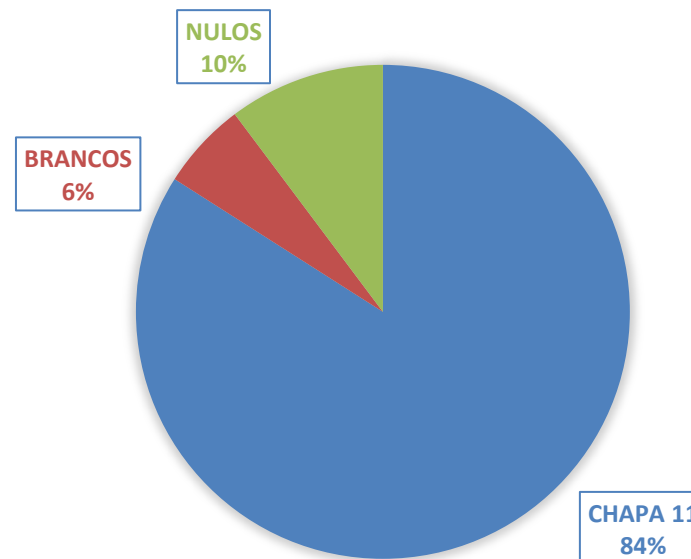

Conselho
Federal de
Psicologia

Resultado Eleições Conselho Regional 12ª Região – SC

CONSELHO REGIONAL DE PSICOLOGIA
SANTA CATARINA - 12ª REGIÃO
Filial do CFP

Total de inscritos no CRP: 10948

Total de psicólogos aptos a votar: 8401

INTERNET	
CHAPA 11	2809
BRANCOS	205
NULOS	418
TOTAL VOTOS	3432

CORRESPONDÊNCIA	
CHAPA 11	679
BRANCOS	33
NULOS	7
TOTAL VOTOS	719

RESULTADO FINAL

RESULTADO FINAL	
CHAPA 11	3488
BRANCOS	238
NULOS	425
TOTAL DE VOTOS	4151

Chapa 11 – Prá Cuidar da Profissão