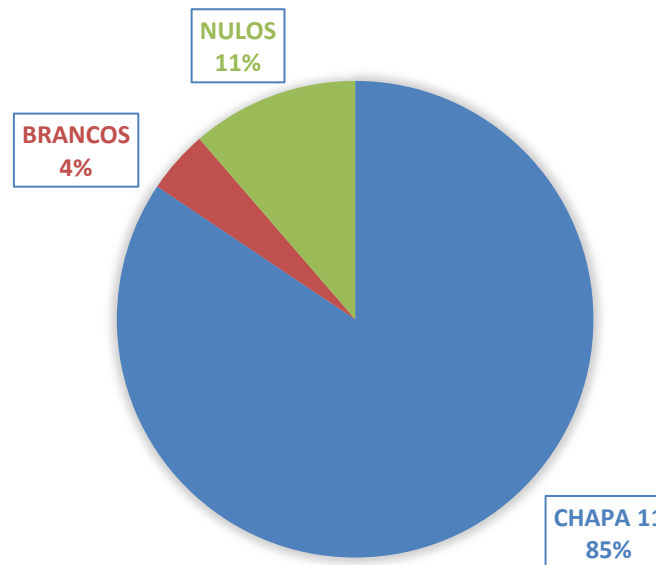

Conselho
Federal de
Psicologia

Resultado Eleições Conselho Regional 13ª Região – PB

CONSELHO
REGIONAL DE
PSICOLOGIA
CRP-13 PB

Total de inscritos no CRP: 3998

Total de psicólogos aptos a votar: 2410

INTERNET	
CHAPA 11	1050
BRANCOS	53
NULOS	141
TOTAL VOTOS	1244

CORRESPONDÊNCIA	
CHAPA 11	0
BRANCOS	0
NULOS	0
TOTAL VOTOS	0

RESULTADO FINAL

RESULTADO FINAL	
CHAPA 11	1050
BRANCOS	53
NULOS	141
TOTAL DE VOTOS	1244

Chapa 11 – Cuidando da Profissão

Conselho
Federal de
Psicologia