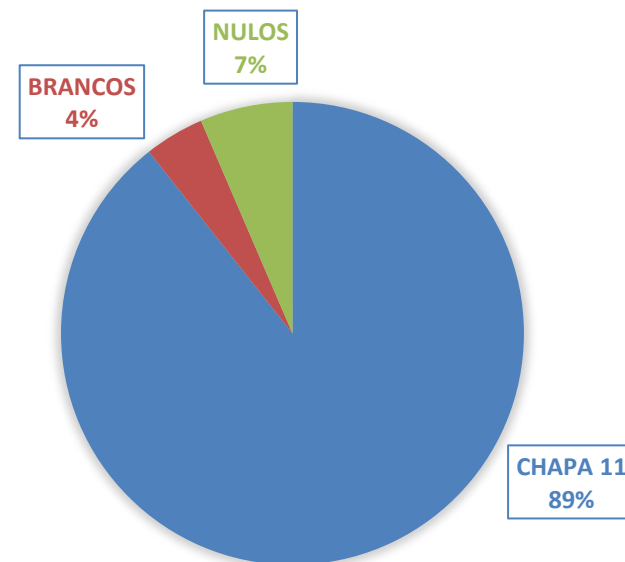

Conselho
Federal de
Psicologia

Resultado Eleições Conselho Regional 14ª Região – MS

14ª REGIÃO • MS
www.crps.org.br

Total de inscritos no CRP: 3514

Total de psicólogos aptos a Votar: 2433

INTERNET	
CHAPA 11	1147
BRANCOS	53
NULOS	92
TOTAL VOTOS	1292

CORRESPONDÊNCIA	
CHAPA 11	138
BRANCOS	7
NULOS	1
TOTAL VOTOS	146

RESULTADO FINAL

RESULTADO FINAL	
CHAPA 11	1285
BRANCOS	60
NULOS	93
TOTAL DE VOTOS	1440

Chapa 11 – Cuidar da Profissão: Psicologia em todo lugar!