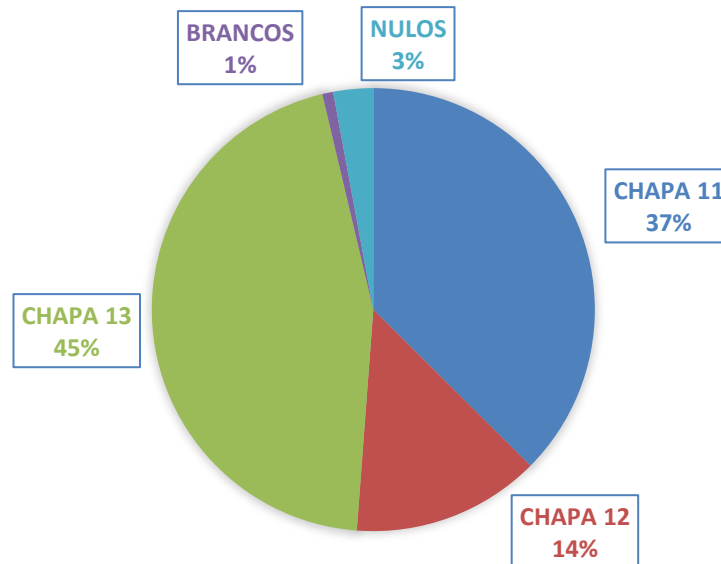

Conselho
Federal de
Psicologia

Resultado Eleições Conselho Regional 15ª Região – AL

Total de inscritos no CRP: 3334

Total de psicólogos aptos a votar: 1919

INTERNET	
CHAPA 11	408
CHAPA 12	147
CHAPA 13	484
BRANCOS	9
NULOS	33
TOTAL VOTOS	1081

CORRESPONDÊNCIA	
CHAPA 11	17
CHAPA 12	9
CHAPA 13	28
BRANCOS	0
NULOS	0
TOTAL VOTOS	49

RESULTADO FINAL

RESULTADO FINAL	
CHAPA 11	425
CHAPA 12	156
CHAPA 13	512
BRANCOS	9
NULOS	33
TOTAL DE VOTOS	1135

Chapa 11 – Uma nova direção
Chapa 12 – Participação e Representatividade na Psicologia
Chapa 13 – Um Conselho para Fortalecer a Psicologia

Conselho
Federal de
Psicologia

Consulta Nacional

Resultado parcial 15ª Região - AL

INTERNET	VOTOS
CHAPA 21	166
CHAPA 22	493
CHAPA 23	180
CHAPA 24	68
BRANCOS	74
NULOS	100
TOTAL	1081

CORRESPONDÊNCIA	
CHAPA 21	13
CHAPA 22	25
CHAPA 23	11
CHAPA 24	1
BRANCOS	0
NULOS	0
TOTAL	50