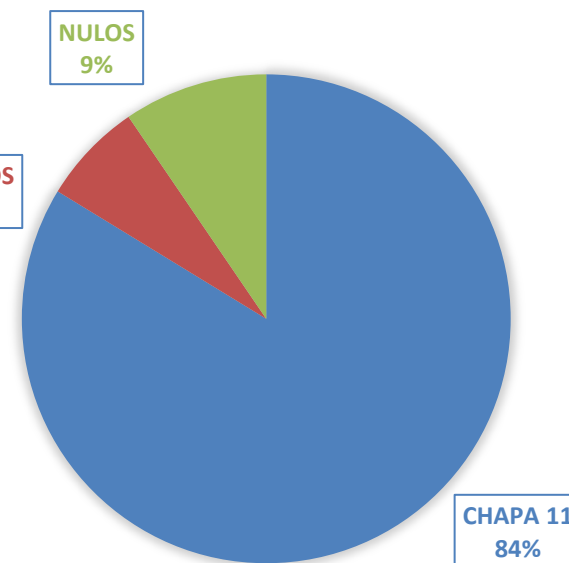

Conselho
Federal de
Psicologia

Resultado Eleições Conselho Regional 16ª Região – ES

16
Conselho
Regional de
Psicologia
16ª REGIÃO - ES

Total de inscritos no CRP: 4188

Total de psicólogos aptos a votar: 3404

INTERNET	
CHAPA 11	1046
BRANCOS	85
NULOS	120
TOTAL VOTOS	1251

CORRESPONDÊNCIA	
CHAPA 11	9
BRANCOS	0
NULOS	0
TOTAL VOTOS	9

RESULTADO FINAL

RESULTADO FINAL	
CHAPA 11	1055
BRANCOS	85
NULOS	120
TOTAL DE VOTOS	1260

Chapa 11 – Cuidar da Profissão: em defesa do diálogo, da democracia e dos direitos humanos