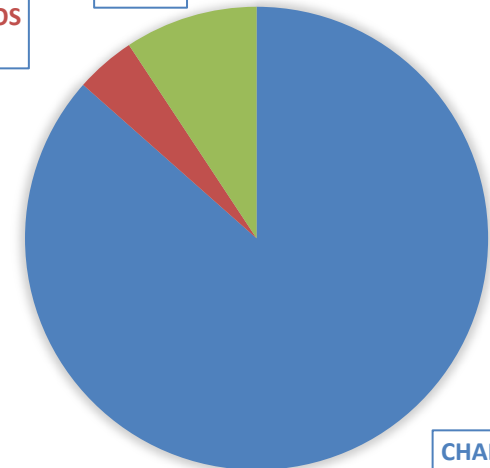

Conselho
Federal de
Psicologia

Resultado Eleições Conselho Regional 17ª Região - RN

Total de inscritos no CRP: 2624

Total de psicólogos aptos a votar: 1877

INTERNET	
CHAPA 11	823
BRANCOS	40
NULOS	91
TOTAL VOTOS	954

CORRESPONDÊNCIA	
CHAPA 11	25
BRANCOS	1
NULOS	0
TOTAL VOTOS	26

RESULTADO FINAL

RESULTADO FINAL	
CHAPA 11	848
BRANCOS	41
NULOS	91
TOTAL DE VOTOS	980

Chapa 11 – Cuidar Resistir Transformar

BRANCOS
4%

NULOS
9%

CHAPA 11
87%

Conselho
Federal de
Psicologia

Consulta Nacional

Resultado parcial 17ª Região - RN

INTERNET	VOTOS
CHAPA 21	73
CHAPA 22	210
CHAPA 23	491
CHAPA 24	63
BRANCOS	50
NULOS	67
TOTAL	954

CORRESPONDÊNCIA	
CHAPA 21	5
CHAPA 22	8
CHAPA 23	9
CHAPA 24	2
BRANCOS	1
NULOS	1
TOTAL	26

RESULTADO FINAL

RESULTADO FINAL	
CHAPA 21	78
CHAPA 22	218
CHAPA 23	500
CHAPA 24	65
BRANCOS	51
NULOS	68
TOTAL	980