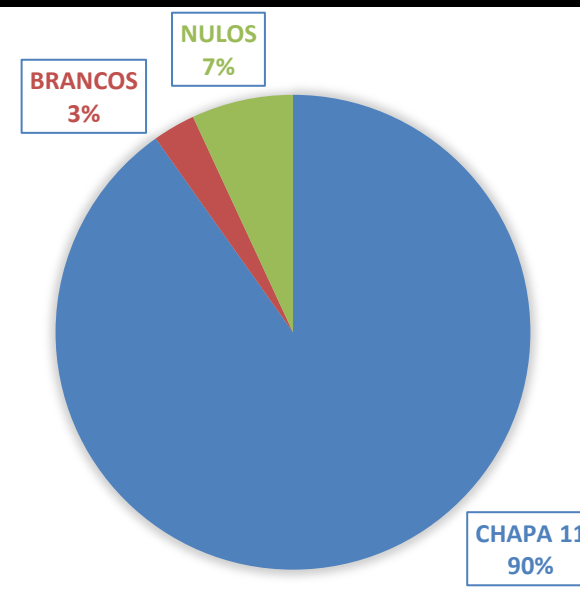

Conselho
Federal de
Psicologia

Resultado Eleições Conselho Regional 18ª Região - MT

Total de inscritos no CRP: 2837

Total de psicólogos aptos a Votar: 1883

INTERNET	
CHAPA 11	644
BRANCOS	21
NULOS	53
TOTAL VOTOS	718

CORRESPONDÊNCIA	
CHAPA 11	73
BRANCOS	2
NULOS	2
TOTAL VOTOS	77

RESULTADO FINAL

RESULTADO FINAL	
CHAPA 11	717
BRANCOS	23
NULOS	55
TOTAL DE VOTOS	795

Chapa 11 – Cuidar da Psicologia

Conselho
Federal de
Psicologia