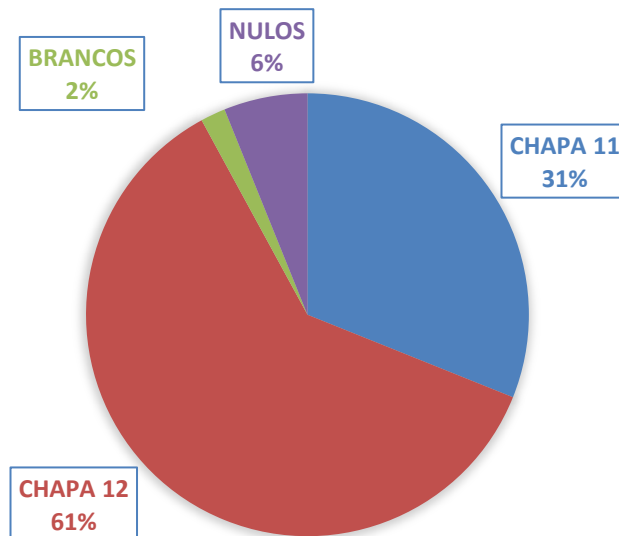

Conselho
Federal de
Psicologia

Resultado Eleições Conselho Regional 19ª Região - SE

Total de inscritos no CRP: 1976

Total de psicólogos aptos a Votar: 1407

INTERNET	
CHAPA 11	238
CHAPA 12	464
BRANCOS	14
NULOS	47
TOTAL VOTOS	763

CORRESPONDÊNCIA	
CHAPA 11	1
CHAPA 12	5
BRANCOS	0
NULOS	0
TOTAL VOTOS	6

RESULTADO FINAL

RESULTADO FINAL	
CHAPA 11	239
CHAPA 12	469
BRANCOS	14
NULOS	47
TOTAL DE VOTOS	769

Chapa 11 – Unidos Somos Fortes
Chapa 12 – Crescer e Cuidar da Profissão