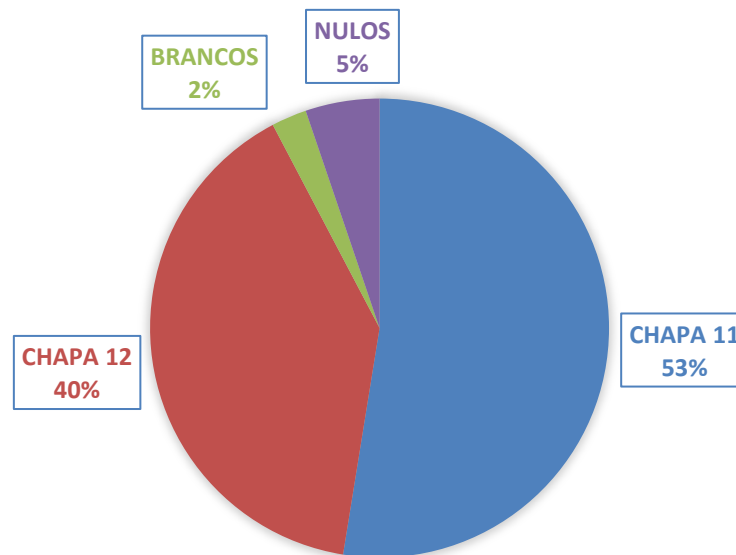

Conselho
Federal de
Psicologia

Resultado Eleições Conselho Regional 20ª Região – AM/AC/RO/RR

Total de inscritos no CRP: 6015

Total de Psicólogos Aptos a Votar: 3738

INTERNET	
CHAPA 11	809
CHAPA 12	620
BRANCOS	40
NULOS	83
TOTAL VOTOS	1522

CORRESPONDÊNCIA	
CHAPA 11	37
CHAPA 12	20
BRANCOS	0
NULOS	1
TOTAL VOTOS	58

RESULTADO FINAL

RESULTADO FINAL	
CHAPA 11	846
CHAPA 12	640
BRANCOS	40
NULOS	84
TOTAL DE VOTOS	1610

Chapa 11 – Pra Cuidar da Profissão
Chapa 12 – Fortalecer a Profissão