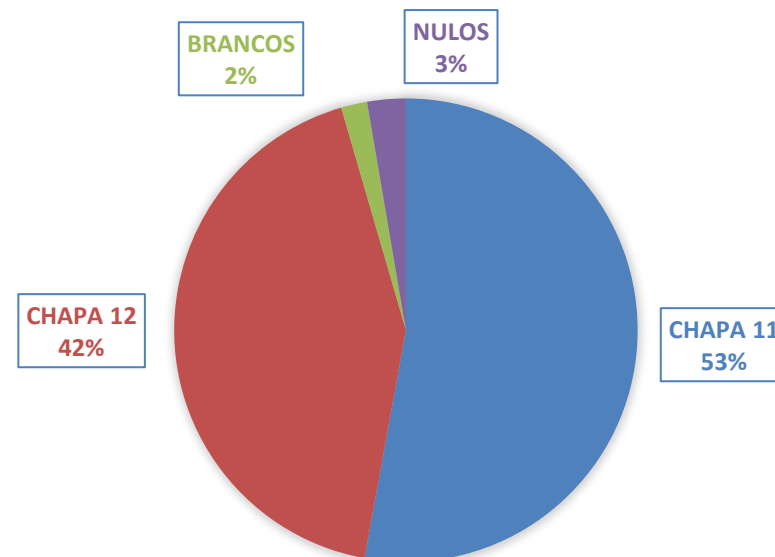

Conselho
Federal de
Psicologia

Resultado Eleições Conselho Regional 21ª Região - PI

CONSELHO REGIONAL DE
PSICOLOGIA
21ª Região

Total de inscritos no CRP: 2265

Total de Psicólogos Aptos a Votar: 1600

INTERNET	
CHAPA 11	598
CHAPA 12	481
BRANCOS	21
NULOS	31
TOTAL VOTOS	1131

CORRESPONDÊNCIA	
CHAPA 11	12
CHAPA 12	11
BRANCOS	0
NULOS	0
TOTAL VOTOS	23

RESULTADO FINAL

RESULTADO FINAL	
CHAPA 11	610
CHAPA 12	492
BRANCOS	21
NULOS	31
TOTAL DE VOTOS	1154

Chapa 11 – Avançar
Chapa 12 - Psicologia: Nós Cuidamos