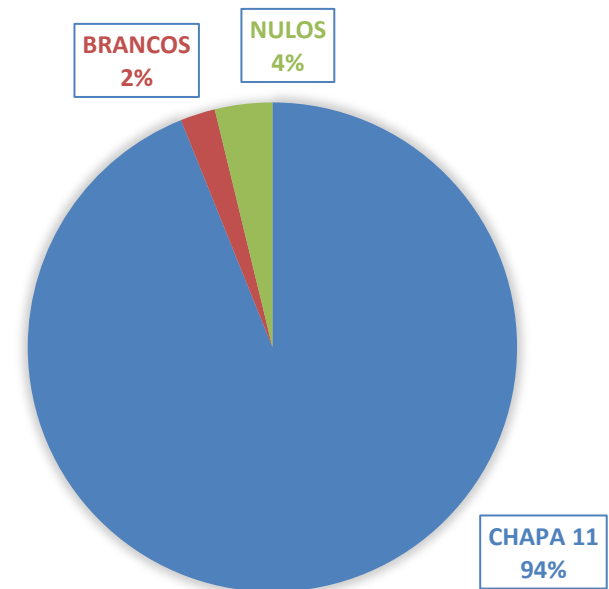

Conselho
Federal de
Psicologia

Resultado Eleições Conselho Regional 22ª Região - MA

Total de inscritos no CRP: 1846

Total de psicólogos aptos a Votar: 1100

INTERNET	
CHAPA 11	548
BRANCOS	14
NULOS	23
TOTAL VOTOS	585

CORRESPONDÊNCIA	
CHAPA 11	22
BRANCOS	0
NULOS	0
TOTAL VOTOS	22

RESULTADO FINAL

RESULTADO FINAL	
CHAPA 11	570
BRANCOS	14
NULOS	23
TOTAL DE VOTOS	607

Chapa 11 – Diálogo, União e Crescimento